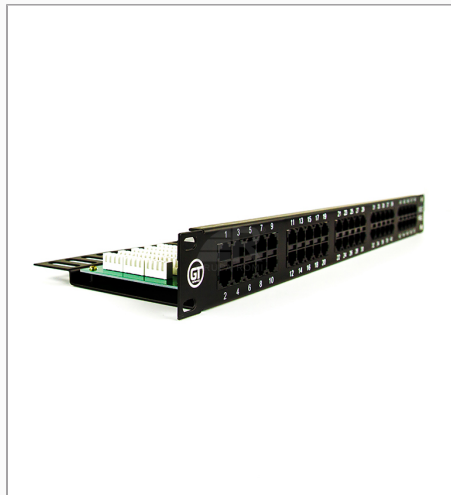

## Panel telefoniczny 1U 50 portów RJ45

### OGÓLNE INFORMACJE

Rodzaj	Telefoniczny
Rozmiar	19"
Wysokość	1U
Ekranowany	nie
Ilość portów	50
Inne	- śrubki w zestawie - z półką

### ZASTOSOWANIE

Panel 50 x RJ45 jest przeznaczony do zakończenia okablowania pionowego wykonanego z nieekranowanych kabli wieloparowych (25, 50 par) lub skrętki 4-parowej.

NR KAT.:  
GTP-19-50TB