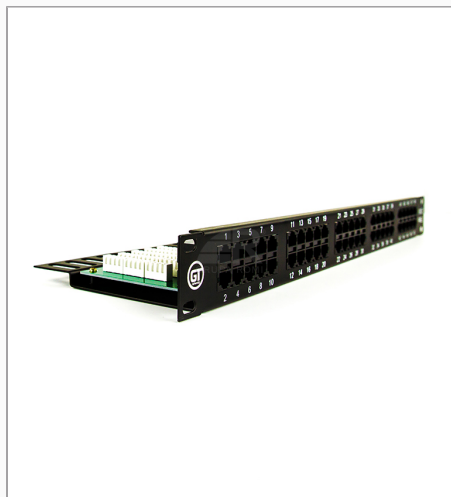

## Panel telefoniczny 1U 50 portów RJ45

### OGÓLNE INFORMACJE

Rodzaj	Telefoniczny
Rozmiar	19"
Wysokość	1U
Ekranowany	nie
Ilość portów	50
Inne	- śrubki w zestawie - z półką

### ZASTOSOWANIE

Panel 50 x RJ45 jest przeznaczony do zakończenia okablowania pionowego wykonanego z nieekranowanych kabli wieloparowych (25, 50 par) lub skrętki 4-parowej.

NR KAT.:  
GTP-19-50TB