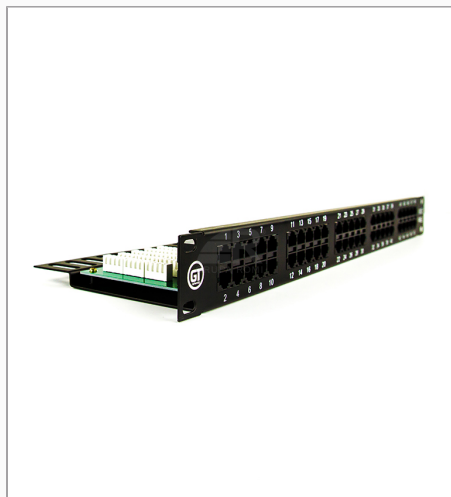

KARTA KATALOGOWA

Panel telefoniczny 1U 50 portów RJ45

OGÓLNE INFORMACJE

| | |
|--------------|----------------------------------|
| Rodzaj | Telefoniczny |
| Rozmiar | 19" |
| Wysokość | 1U |
| Ekranowany | nie |
| Ilość portów | 50 |
| Inne | - śrubki w zestawie - z półką |

ZASTOSOWANIE

Panel 50 x RJ45 jest przeznaczony do zakończenia okablowania pionowego wykonanego z nieekranowanych kabli wieloparowych (25, 50 par) lub skrętki 4-parowej.

NR KAT.:
GTP-19-50TB